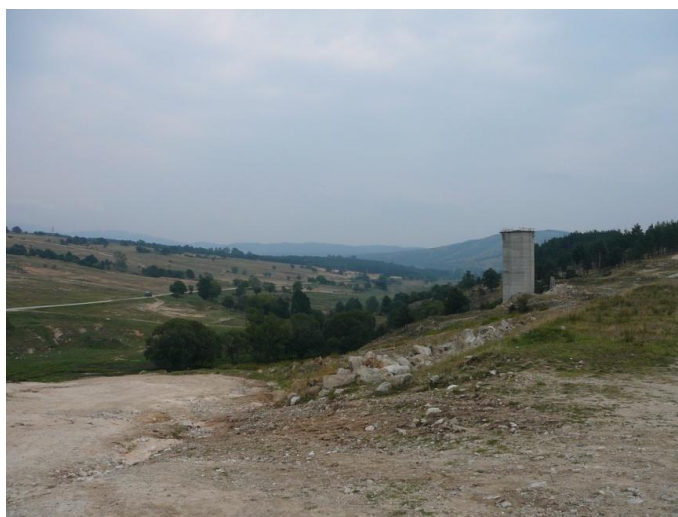

Фотоматериали

Поглед отгоре към язовирната стена

Поглед от водната страна към язовирната стена

Поглед от въздушната страна към язовирната стена

Поглед към речната долина

Поглед към каменната кариера

Поглед към водоземната кула

Поглед към входа на отбивното съоръжение
и основен изпускател

Вход на инжекционната галерия

Р. Панагюрска Луда Яна по време на маловодие

Р. Мулейска (десен приток на р. Панагюрска Луда Яна) по време на маловодие

Р. Панагюрска Луда Яна след язовирната стена по време на маловодие